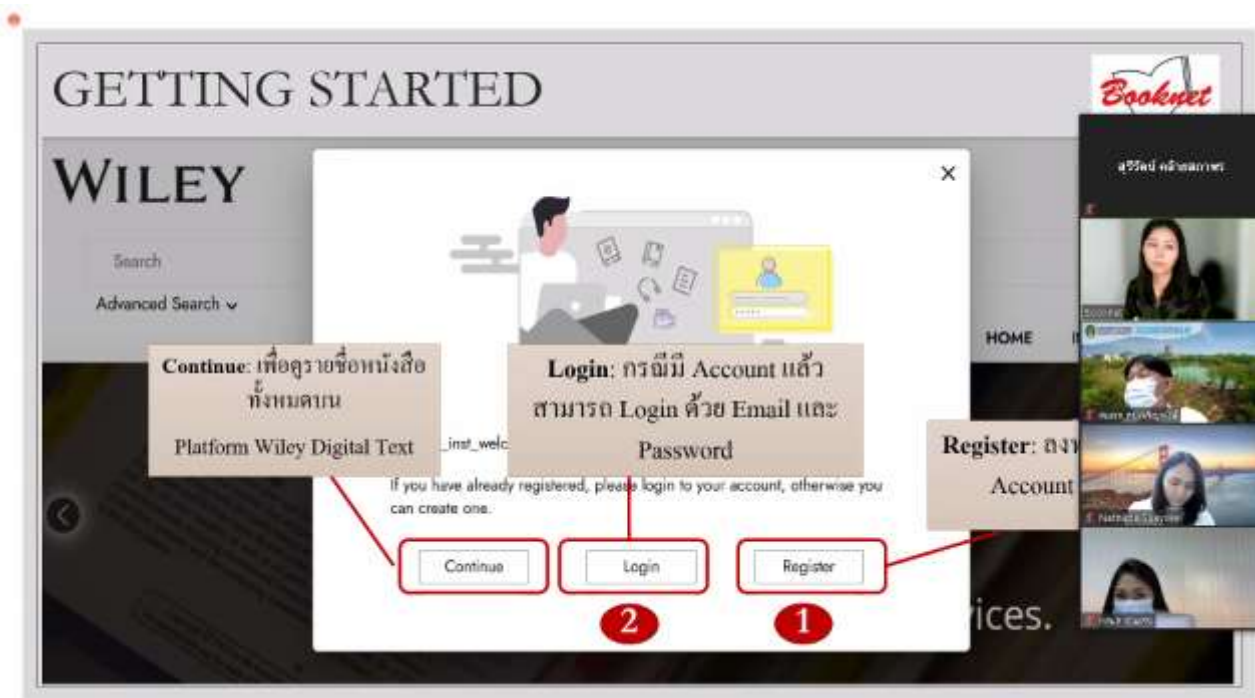

บุคลากรของสำนักวิทยบริการฯ เข้าร่วมการอบรมออนไลน์การใช้งาน เบื้องต้น Wiley Digital Text Online

เมื่อวันที่ 11 ตุลาคม 2564 เวลา 11.00 น. - 11.30 น. ที่ผ่านมา บุคลากรของสำนักวิทยบริการและเทคโนโลยีสารสนเทศ มหาวิทยาลัยราชภัฏนครปฐม ได้เข้าร่วมการอบรมออนไลน์การใช้งานเบื้องต้น Wiley Digital Text Online ผ่านโปรแกรม Zoom โดยคุณอรวรรณ หอหิรัญขจร เจ้าหน้าที่อบรมจากบริษัท บุกเน็ต จำกัด ซึ่งมีผู้ช่วยศาสตราจารย์สมพล สุขเจริญพงษ์ ผู้อำนวยการสำนักวิทยบริการและเทคโนโลยีสารสนเทศ เป็นประธานในการเข้าร่วมอบรมออนไลน์ในครั้งนี้ พร้อมทั้งบุคลากรของสำนักวิทยบริการฯ ซึ่งมีเนื้อหาที่เกี่ยวข้องกับการแนะนำวิธีการเข้าถึง ได้จาก <https://wileysgp.ipublishcentral.net> ระยะเวลา 1 ปี มีจำนวนหนังสืออิเล็กทรอนิกส์ภาษาต่างประเทศจำนวนมากถึง 19,700 รายชื่อในสหสาขา 10 วิชาหลัก สามารถทำการสืบค้นบนมือถือ เน้นข้อความ การจดบันทึกย่อ แปลภาษาได้มากถึง 55 ภาษา สามารถใช้ชื่อเรื่องเดียวกันพร้อมกันได้ 10 ชื่อเรื่องต่อ

ผู้ให้บริการ 1 คน ซึ่งจะมีการให้บริการแล้วในตอนนี ซึ่งผู้ให้บริการสามารถเข้าใช้บริการได้จากเว็บไซต์สำนักวิทยบริการฯ <http://arit.npru.ac.th/>

Create Your Account

1. User Name: ประกอบด้วยตัวอักษรและสัญลักษณ์ (_) หรือ (-) หรือ